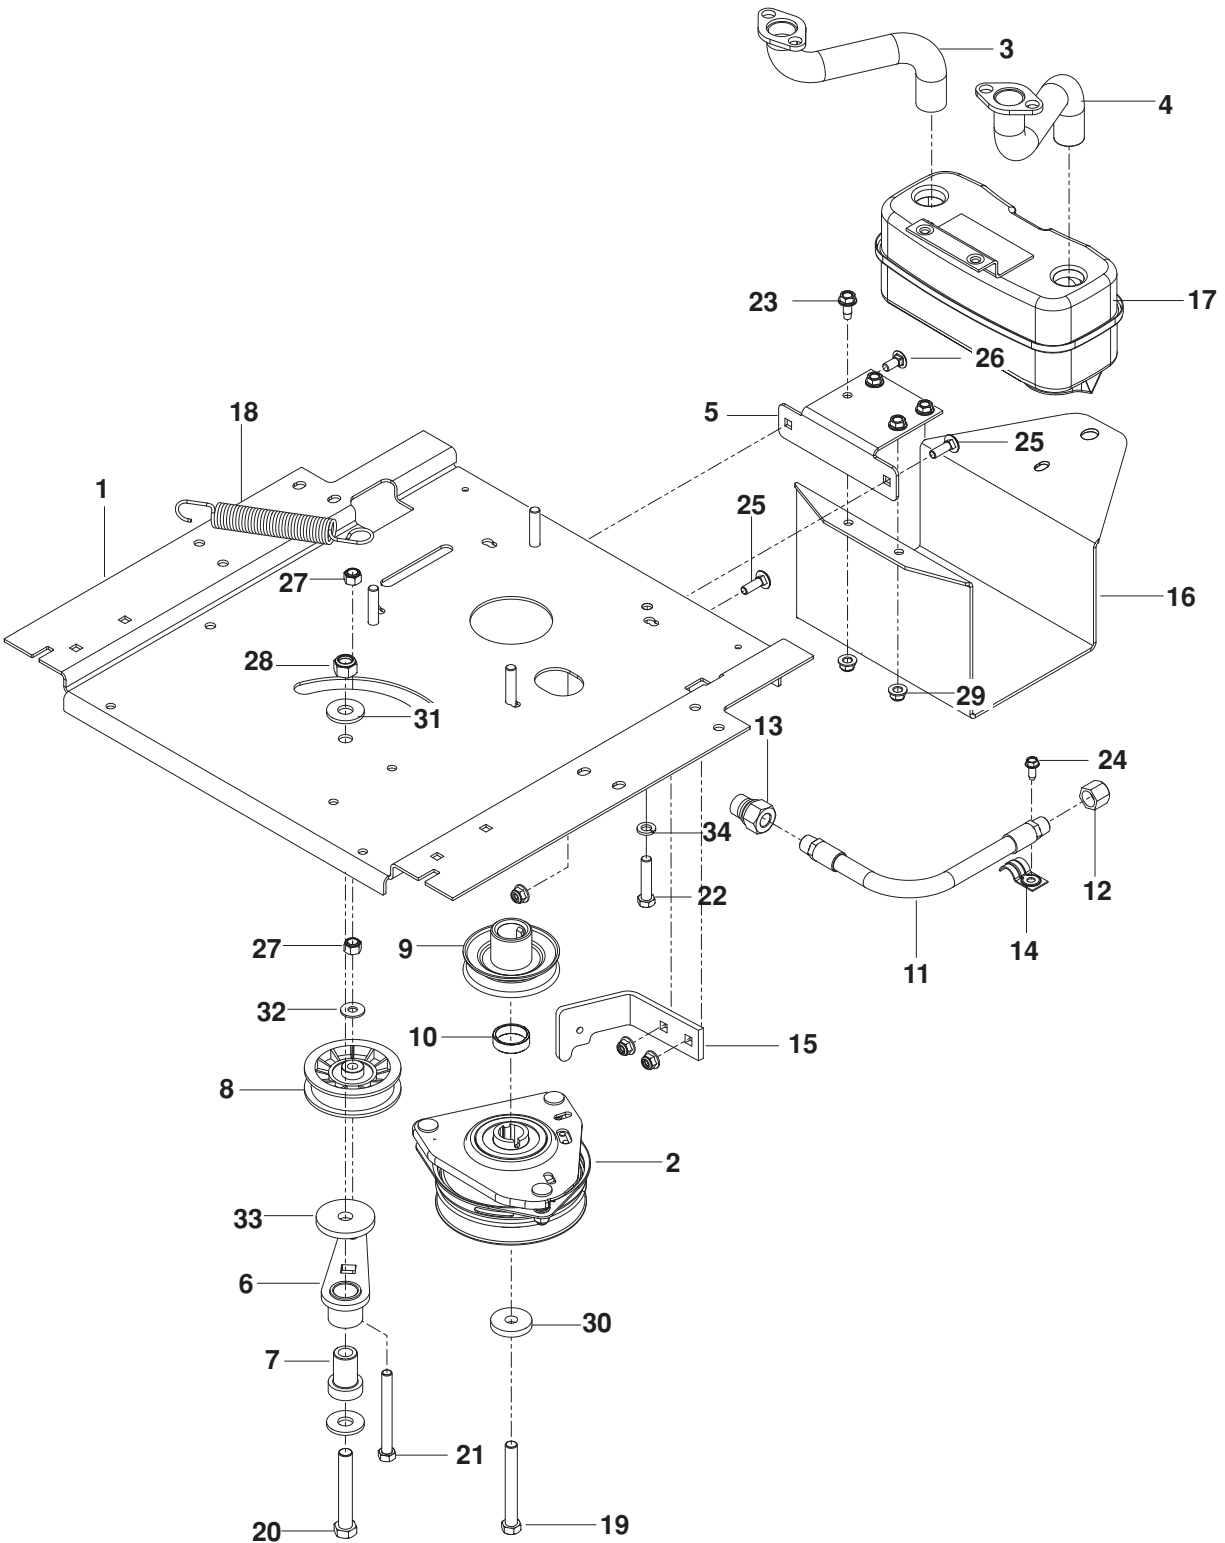

ENGINE PLATE

ENGINE PLATE

ITEM	PART NO.	QTY.	DESCRIPTION	ITEM	PART NO.	QTY.	DESCRIPTION
1..	575 327002....	1....	PLATE, ENGINE BLK	19..	576 968001....	1....	HCS 7/16-20 x 2 1/2 GR 8
2..	532 179334....	1....	CLUTCH	20..	539 103433....	1....	HCS 1/2-13 x 3 1/4
3..	532 424765....	1....	TUBE, EXHAUST RT	21..	539 109389....	1....	HCS 3/8-16 x 3 1/2
4..	532 424766....	1....	TUBE, EXHAUST LT	22..	539 976949....	4....	HCS 3/8-16 x 1 3/4
5..	510 260402....	1....	BRACKET, MUFFLER BLK	23..	539 107475....	4....	BOLT 5/16-18 x 3/4 THD FRM
6..	539 112092....	1....	ARM, IDLER	24..	539 990362....	1....	SCREW 1/4-20 x 5/8 THD FRM
7..	539 101231....	1....	SPINDLE, IDLER	25..	539 990208....	2....	RHSNB 5/16-18 x 1
8..	539 110311....	1....	PULLEY, IDLER	26..	539 990316....	1....	RHSNB 5/16-18 x 3/4
9..	539 114530....	1....	PULLEY, ENGINE	27..	539 976979....	2....	NUT 3/8-16 HEX NYLOC
10..	577 094601....	1....	SPACER	28..	539 101331....	1....	NUT 1/2-13 HEX NYLOC
11..	539 101362....	1....	HOSE, DRAIN	29..	539 112899....	5....	NUT 5/16-18 HEX FLG NYLOC
12..	539 101364....	1....	PLUG, OIL	30..	539 110064....	1....	WASHER, CLUTCH
13..	522 599001....	1....	ADAPTER, OIL DRAIN	31..	539 109554....	2....	WASHER 1/2 FLT
14..	539 101363....	1....	CLAMP	32..	539 990692....	2....	WASHER 5/16 STD FLT
15..	522 442506....	1....	STOP, CLUTCH BLK	33..	539 112670....	1....	WASHER, HEAVY
16..	510 260502....	1....	GUARD, MUFFLER BLK	34..	539 990118....	4....	WASHER 3/8 SPLT LCK
17..	539 131604....	1....	MUFFLER ASSY TWIN				NOT SHOWN
18..	532 196105....	1....	SPRING, DECK DRIVE		532 198316 ...	1....	ADAPTER, HARNESS