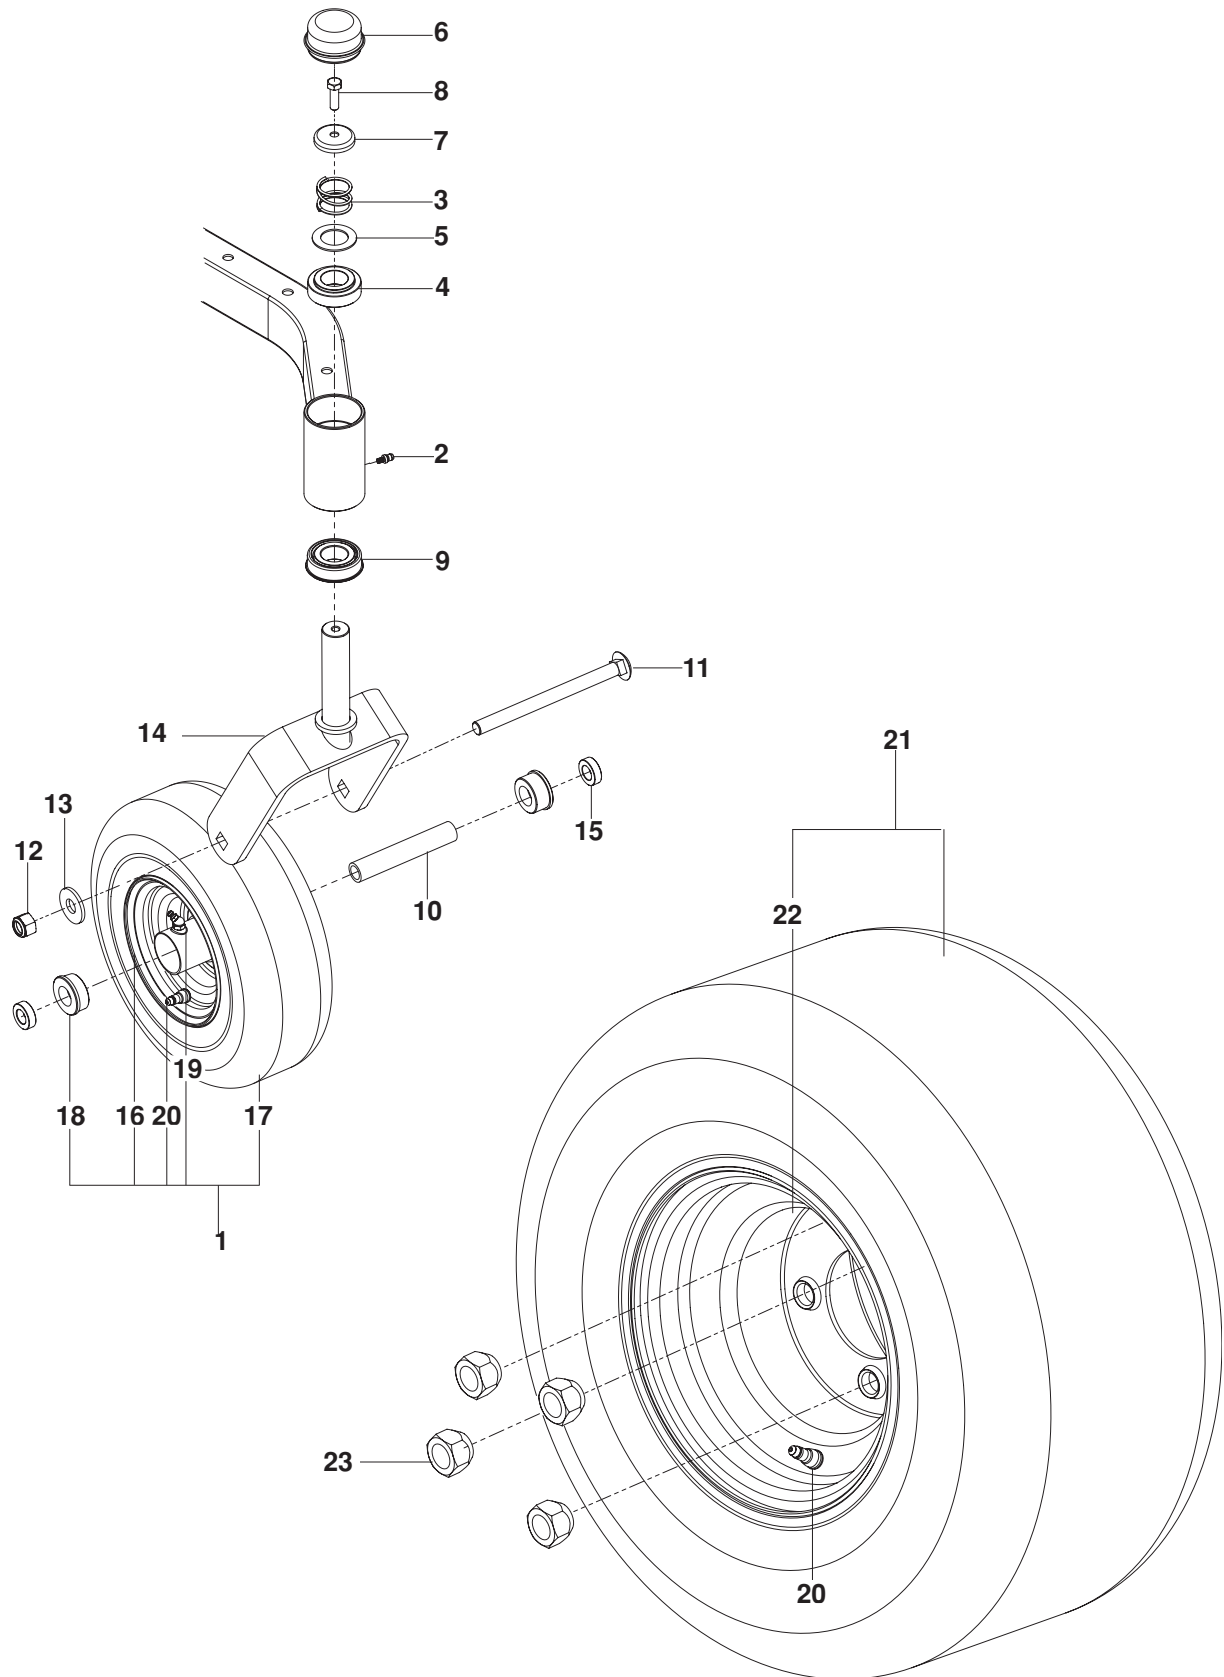

WHEELS AND TIRES