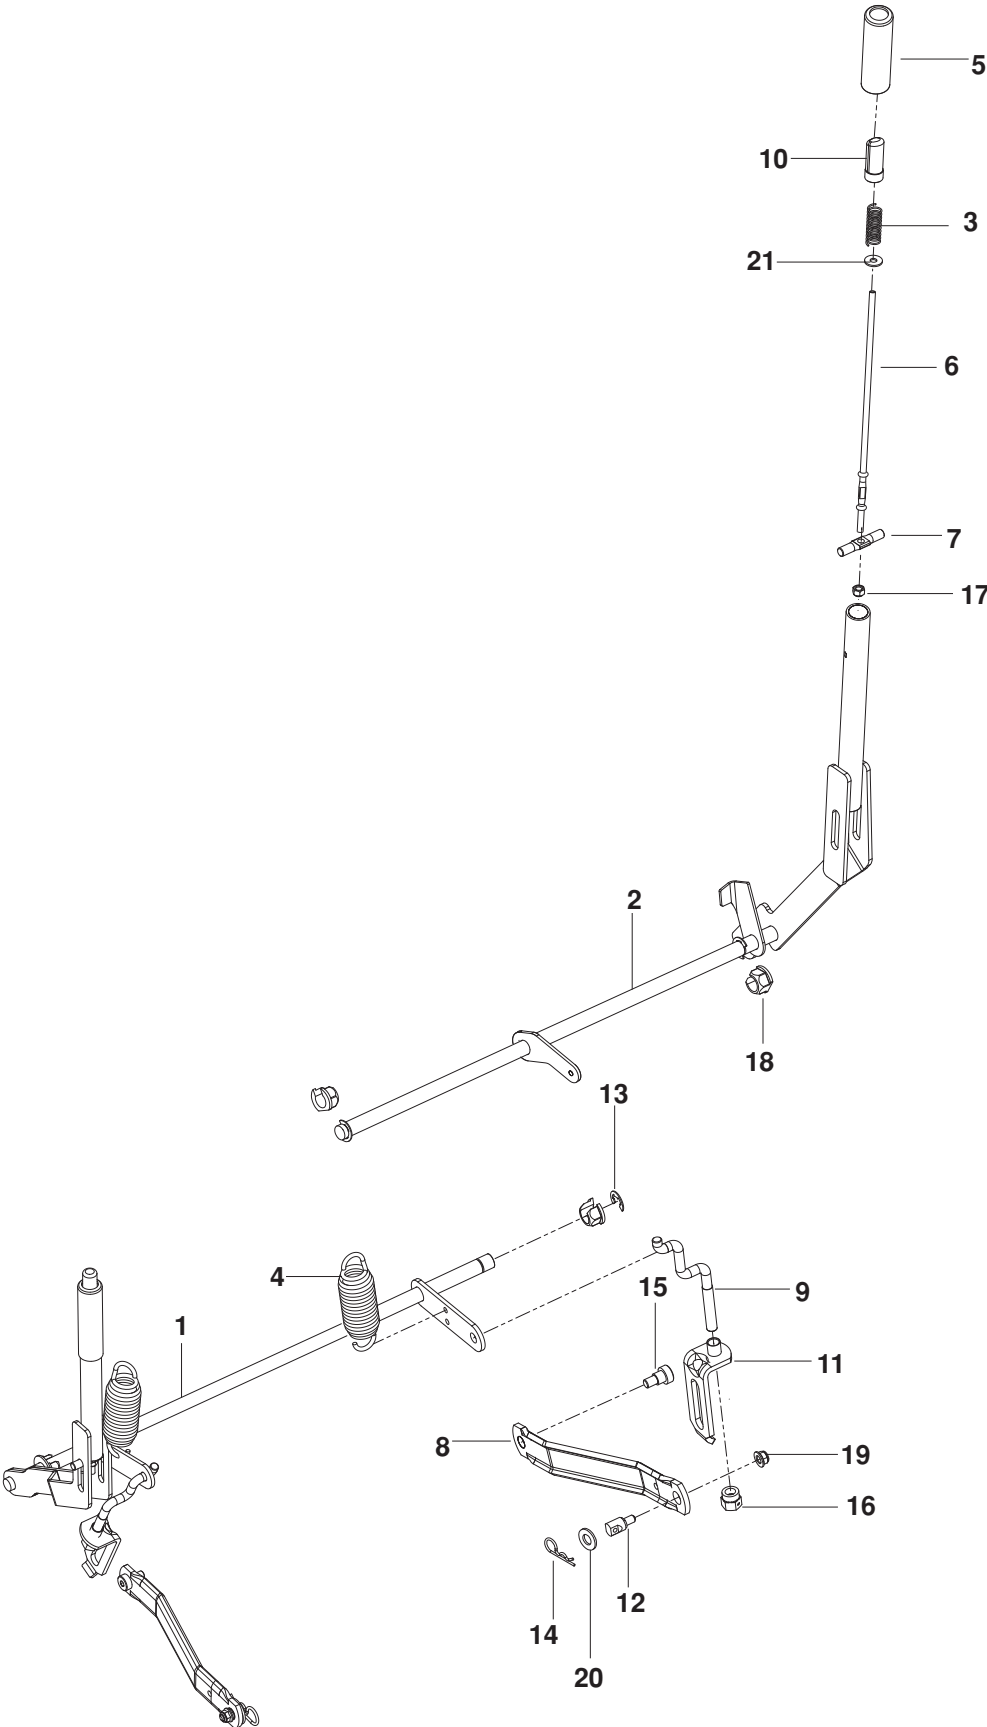

BRAKE / LIFT